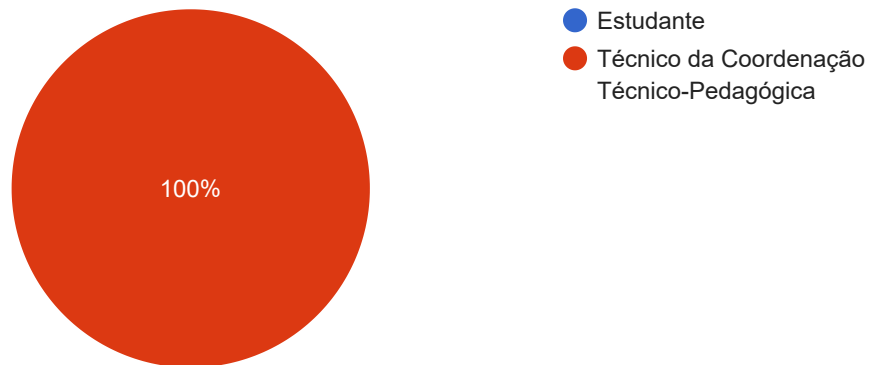

# Lista de presença da Sala de Estudos - 04/09/2020

2 respostas

[Publicar análise](#)

Nome

2 respostas

MÁRCIA PINTO BANDEIRA DE MELO MALAFAIA

Edilene Teles da Silva

Você é:

2 respostas

- Estudante
- Técnico da Coordenação Técnico-Pedagógica