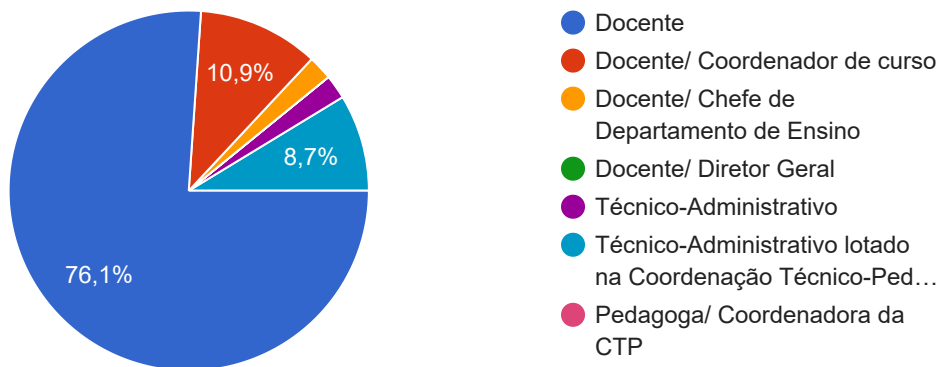

Cargo

46 respostas