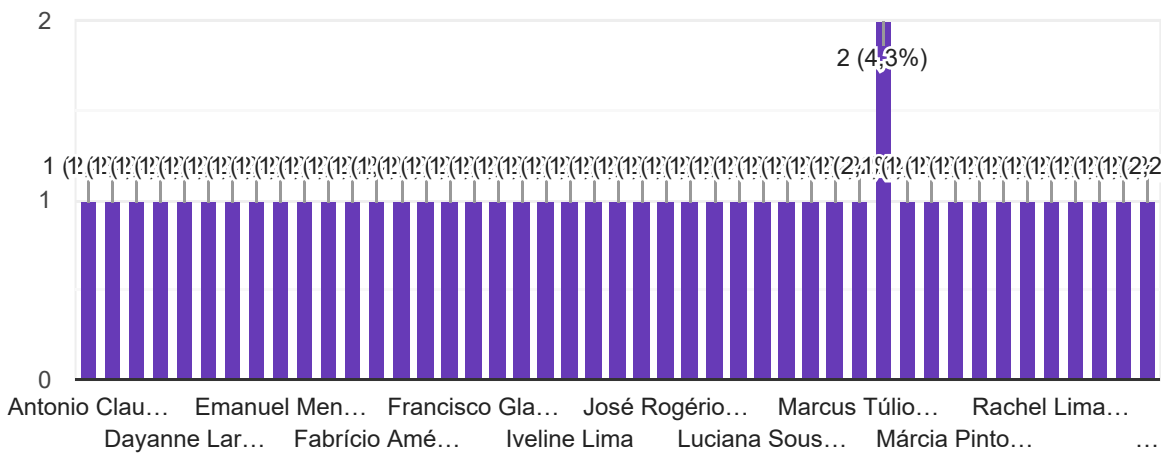

# Conselho de Classe Deliberativo 2020.1 do IFCE campus Caucaia

46 respostas

[Publicar análise](#)

## Nome

46 respostas