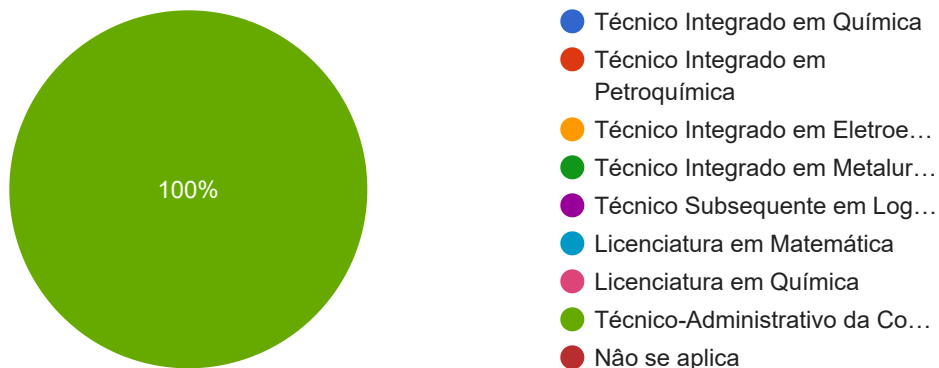

Frequência Conversas de Sala de Aula com as Assistentes de Aluno - 10/11/2020

1 resposta

[Publicar análise](#)

Nome

1 resposta

Márcia Pinto Bandeira de Melo Malafaia

Você é:

1 resposta

- Estudante
- Técnico-Administrativo da Coordenação Técnico-Pedagógica

Marque o seu curso

1 resposta

Este conteúdo não foi criado nem aprovado pelo Google. [Denunciar abuso](#) - [Termos de Serviço](#) - [Política de Privacidade](#)