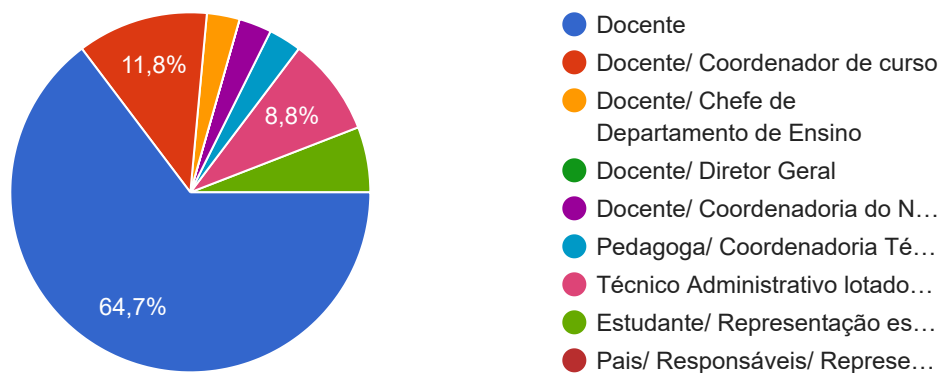

Registre a categoria que está representando:

34 respostas

Este conteúdo não foi criado nem aprovado pelo Google. [Denunciar abuso](#) - [Termos de Serviço](#) - [Política de Privacidade](#)

Google Formulários