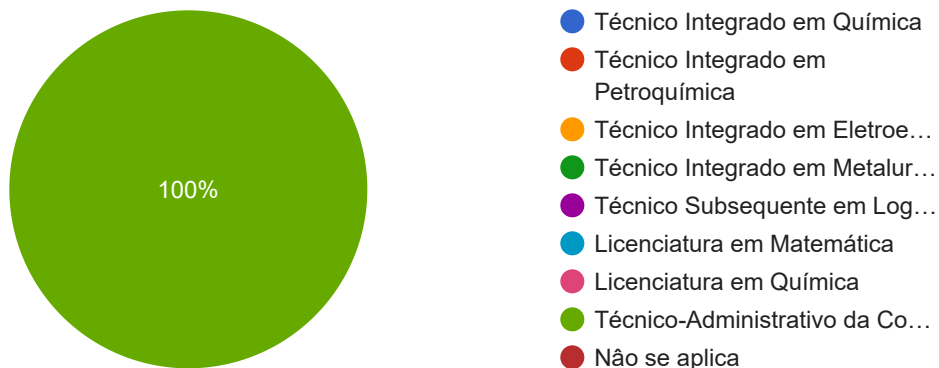

Frequência Sala de Estudos - 13/11/2020

1 resposta

[Publicar análise](#)

Nome

1 resposta

Márcia Pinto Bandeira de Melo Malafaia

Você é:

1 resposta

- Estudante
- Técnico-Administrativo da Coordenação Técnico-Pedagógica

Marque o seu curso

1 resposta

Este conteúdo não foi criado nem aprovado pelo Google. [Denunciar abuso](#) - [Termos de Serviço](#) - [Política de Privacidade](#)