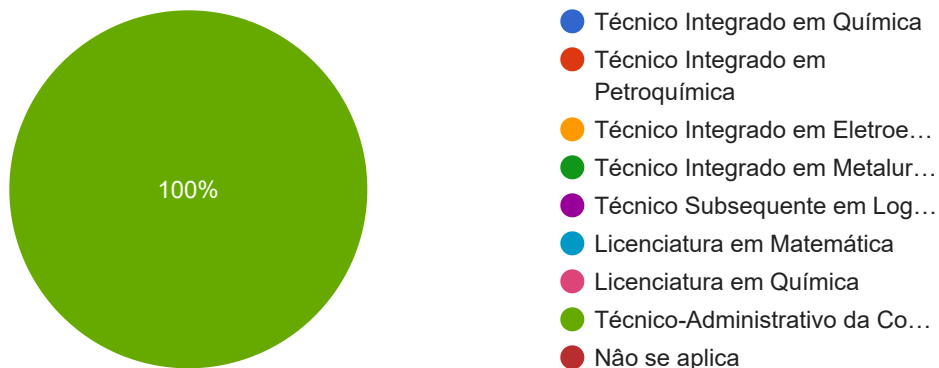

Frequência Conversas de Sala de Aula com as Assistentes de Aluno - 24/11/2020

1 resposta

[Publicar análise](#)

Nome

1 resposta

Márcia Pinto Bandeira de Melo Malafaia

Você é:

1 resposta

- Estudante
- Técnico-Administrativo da Coordenação Técnico-Pedagógica

Marque o seu curso

1 resposta

Este conteúdo não foi criado nem aprovado pelo Google. [Denunciar abuso](#) - [Termos de Serviço](#) - [Política de Privacidade](#)