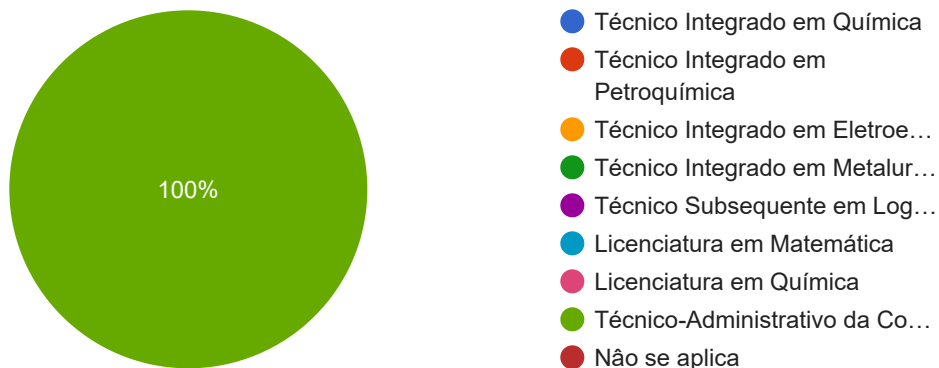

- Estudante
- Técnico-Administrativo da Coordenação Técnico-Pedagógica

Marque o seu curso

1 resposta

Este conteúdo não foi criado nem aprovado pelo Google. [Denunciar abuso](#) - [Termos de Serviço](#) - [Política de Privacidade](#)