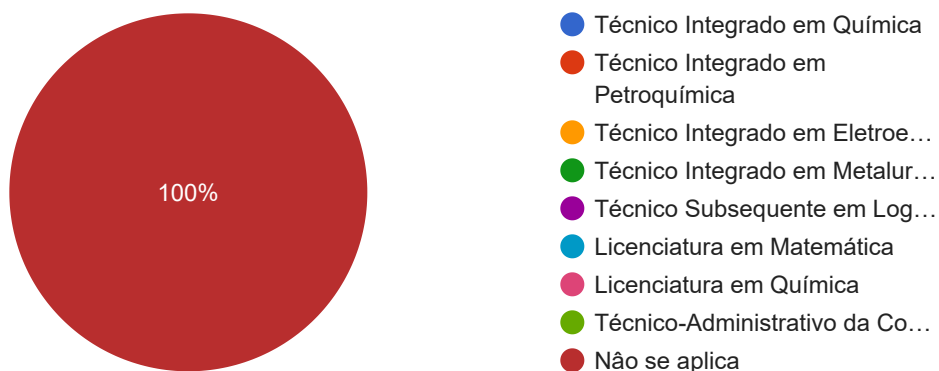

Frequência Conversas de Sala de Aula com as Assistentes de Aluno - 08/12/2020 - TARDE

1 resposta

[Publicar análise](#)

Nome

1 resposta

FILLS RIBEIRO SOUSA

Você é:

1 resposta

- Estudante
- Técnico-Administrativo da Coordenação Técnico-Pedagógica

Marque o seu curso

1 resposta

Este conteúdo não foi criado nem aprovado pelo Google. [Denunciar abuso](#) - [Termos de Serviço](#) - [Política de Privacidade](#)