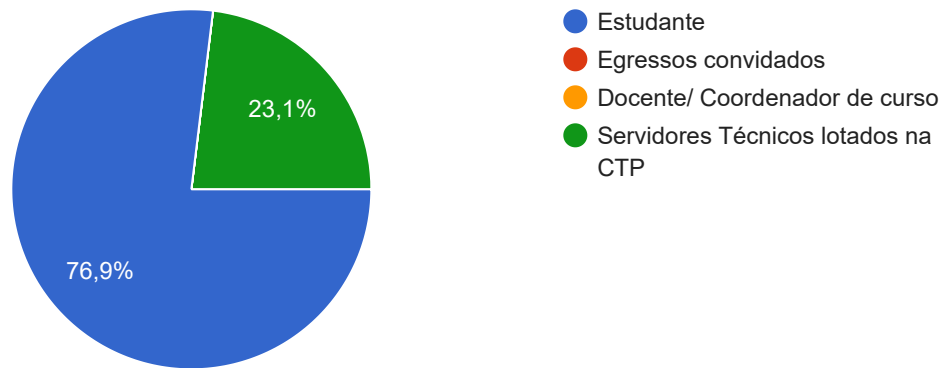

Você é:

13 respostas

Este conteúdo não foi criado nem aprovado pelo Google. [Denunciar abuso](#) - [Termos de Serviço](#) - [Política de Privacidade](#)

Google Formulários