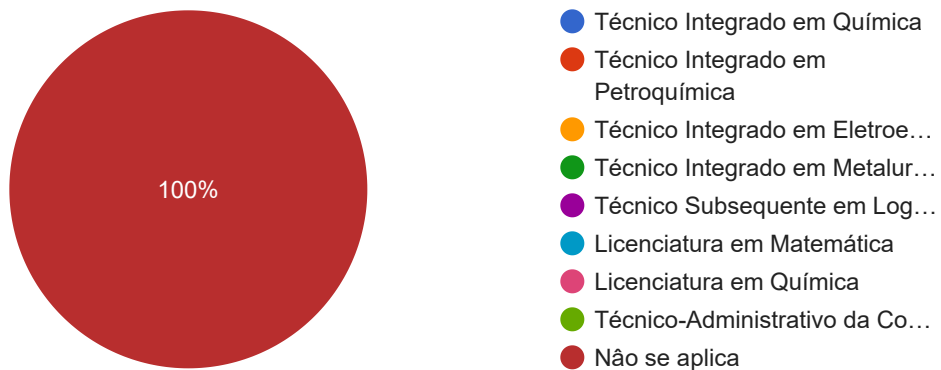

Frequência Conversas de Sala de Aula com as Assistentes de Aluno - 15/12/2020 - MANHÃ

1 resposta

[Publicar análise](#)

Nome

1 resposta

FILLS RIBEIRO SOUSA

Você é:

1 resposta

- Estudante
- Técnico-Administrativo da Coordenação Técnico-Pedagógica

Marque o seu curso

1 resposta

Este conteúdo não foi criado nem aprovado pelo Google. [Denunciar abuso](#) - [Termos de Serviço](#) - [Política de Privacidade](#)