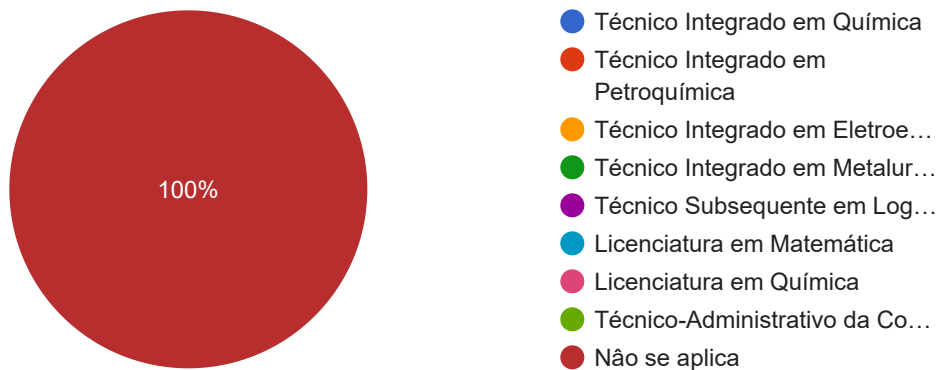

Frequência Conversas de Sala de Aula com as Assistentes de Aluno - 15/12/2020 - TARDE

1 resposta

[Publicar análise](#)

Nome

1 resposta

FILLS RIBEIRO SOUSA

Você é:

1 resposta

- Estudante
- Técnico-Administrativo da Coordenação Técnico-Pedagógica

Marque o seu curso

1 resposta

Este conteúdo não foi criado nem aprovado pelo Google. [Denunciar abuso](#) - [Termos de Serviço](#) - [Política de Privacidade](#)