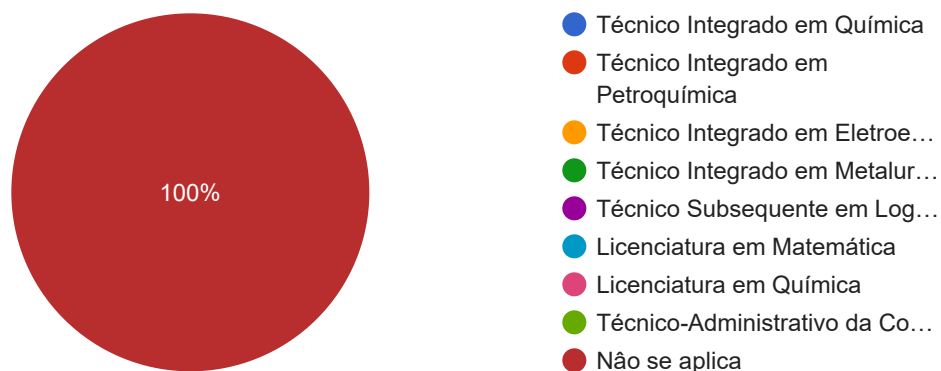

2 respostas

- Estudante
- Docente
- Técnico-Administrativo lotado na Coordenação Técnico-Pedagógica
- Responsável por aluno

Marque o seu curso

2 respostas

Este conteúdo não foi criado nem aprovado pelo Google. [Denunciar abuso](#) - [Termos de Serviço](#) - [Política de Privacidade](#)