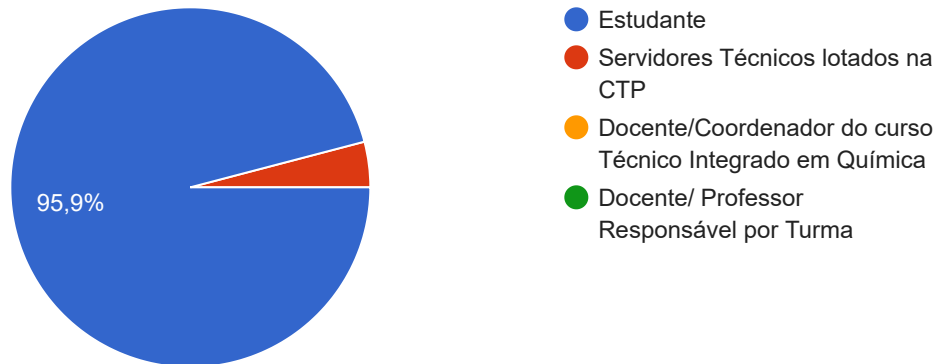

Frequência na Intervenção pedagógica remota do Curso Técnico Integrado em Eletroeletrônica (S1). Data: 25/02/2021 (Horário CD -TARDE)

49 respostas

[Publicar análise](#)

Nome

49 respostas

Você é:

49 respostas