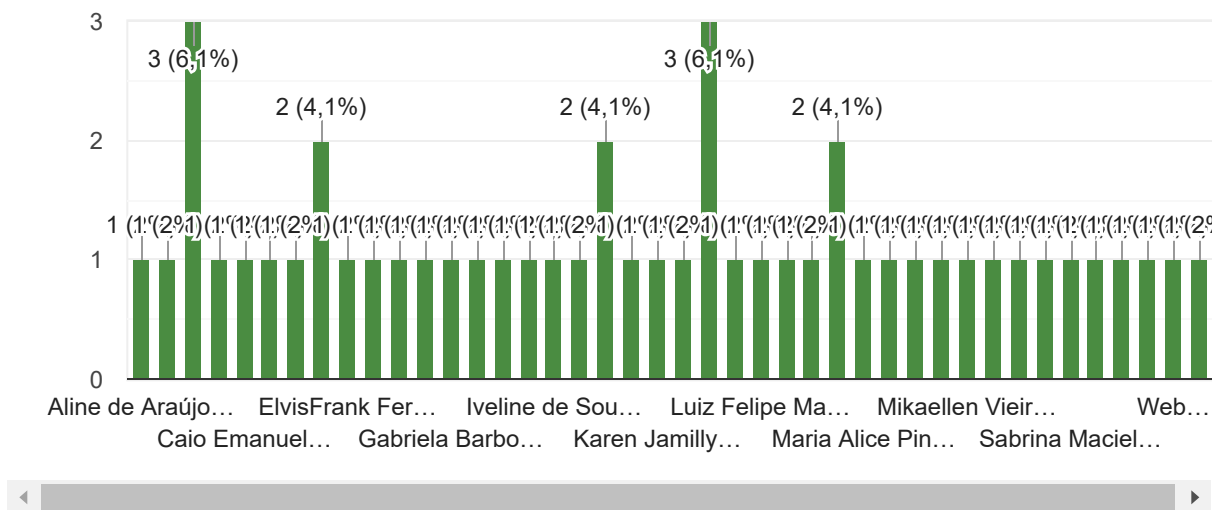

Frequência na Intervenção pedagógica remota do Curso Técnico Integrado em Eletroeletrônica (S1). Data: 25/02/2021 (Horário CD -TARDE)

49 respostas

[Publicar análise](#)

Nome

49 respostas

Você é:

49 respostas