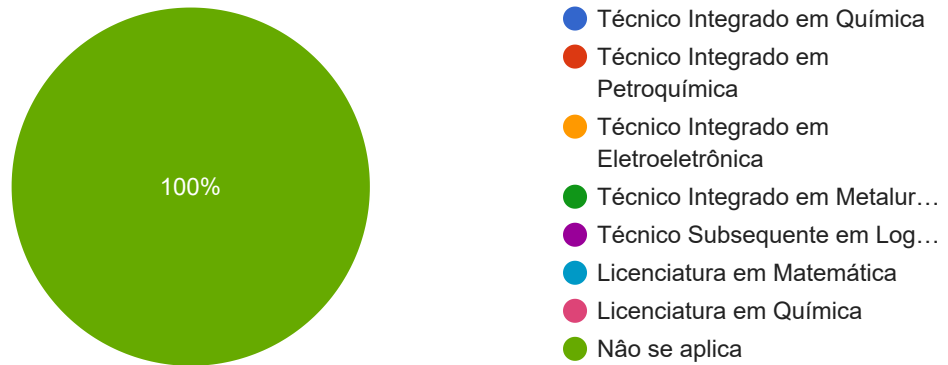

Marque o seu curso

1 resposta

Este conteúdo não foi criado nem aprovado pelo Google. [Denunciar abuso](#) - [Termos de Serviço](#) - [Política de Privacidade](#)

Google Formulários