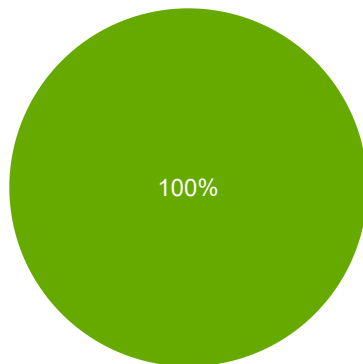

Marque o seu curso

4 respostas

- Técnico Integrado em Química
- Técnico Integrado em Petroquímica
- Técnico Integrado em Eletroeletrônica
- Técnico Integrado em Metalur...
- Técnico Subsequente em Log...
- Licenciatura em Matemática
- Licenciatura em Química
- Não se aplica

Este conteúdo não foi criado nem aprovado pelo Google. [Denunciar abuso](#) - [Termos de Serviço](#) - [Política de Privacidade](#)

Google Formulários