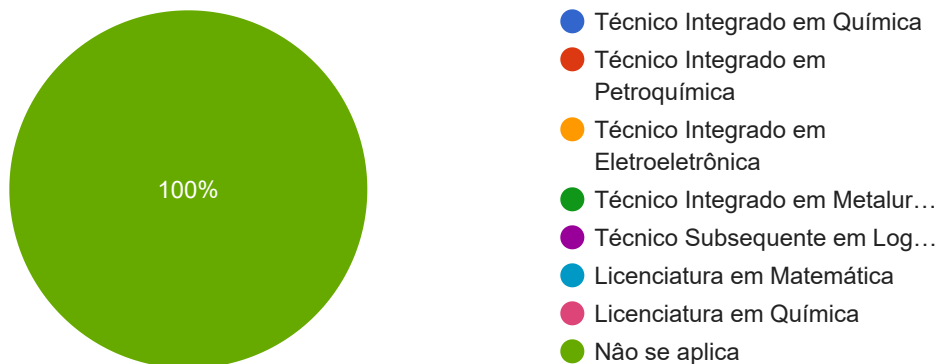

Marque o seu curso

1 resposta

Este conteúdo não foi criado nem aprovado pelo Google. [Denunciar abuso](#) - [Termos de Serviço](#) - [Política de Privacidade](#)

Google Formulários