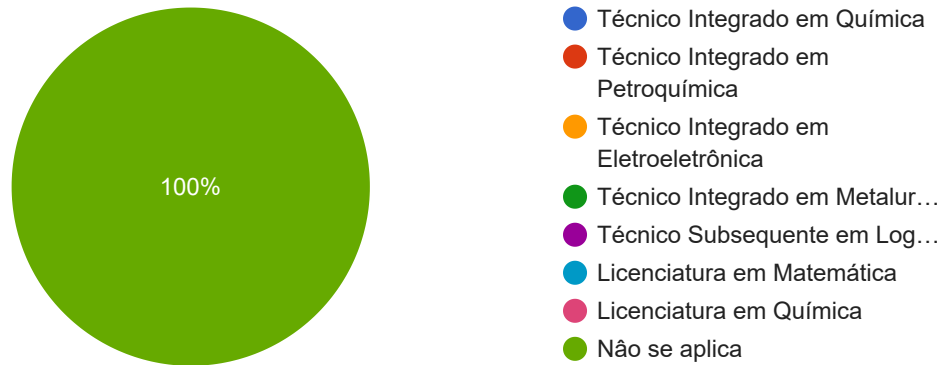

Marque o seu curso

2 respostas

Este conteúdo não foi criado nem aprovado pelo Google. [Denunciar abuso](#) - [Termos de Serviço](#) - [Política de Privacidade](#)

Google Formulários