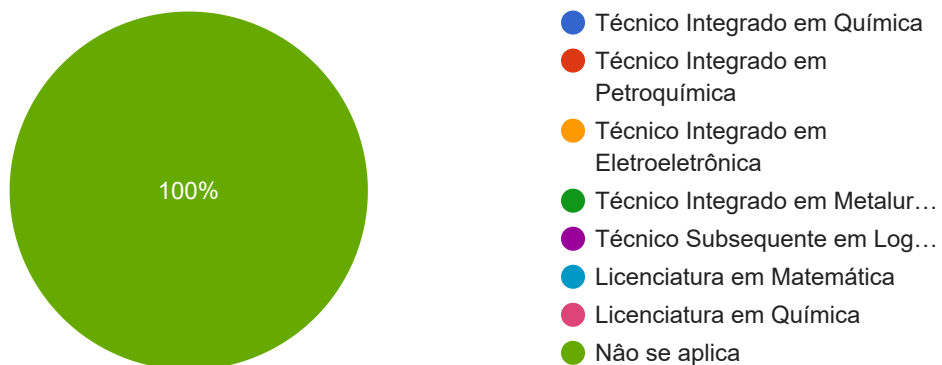

Marque o seu curso

1 resposta

Este conteúdo não foi criado nem aprovado pelo Google. [Denunciar abuso](#) - [Termos de Serviço](#) - [Política de Privacidade](#)

Google Formulários