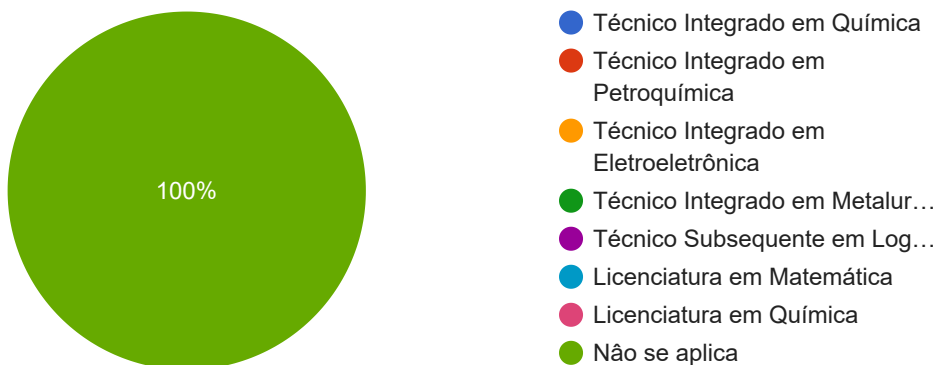

Marque o seu curso

1 resposta

Este conteúdo não foi criado nem aprovado pelo Google. [Denunciar abuso](#) - [Termos de Serviço](#) - [Política de Privacidade](#)

Google Formulários