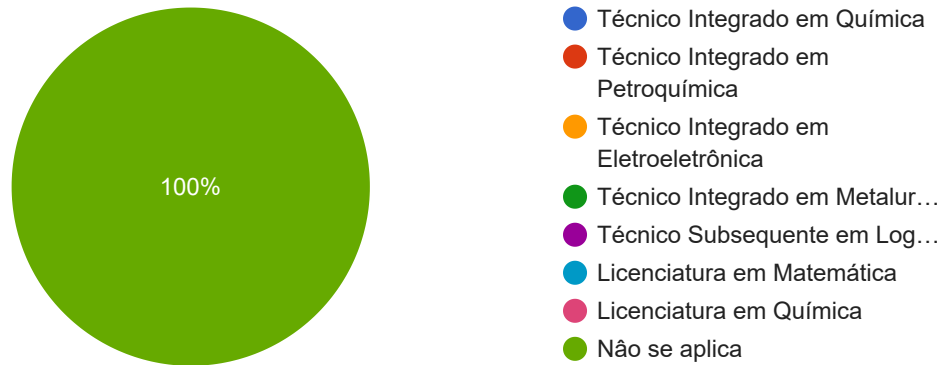

Marque o seu curso

1 resposta

Este conteúdo não foi criado nem aprovado pelo Google. [Denunciar abuso](#) - [Termos de Serviço](#) - [Política de Privacidade](#)

Google Formulários