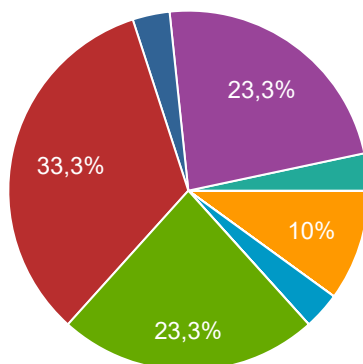

VI Fórum do Estágio - Frequência

53 respostas

[Publicar análise](#)

Escolha uma categoria

53 respostas

Matrícula

53 respostas

2676800

1756103

20162065450073

1609517

20181063400350

2171877

20172065450070

1730211

2107299

ESTUDANTE

Informe o seu curso

30 respostas

- Técnico integrado em química
- Técnico integrado em eletrotécnica
- Técnico em panificação
- Técnico em eletroeletrônica
- Técnico em mecânica industrial
- Técnico em meio ambiente
- Técnico em agropecuária
- Tecnologia em alimentos