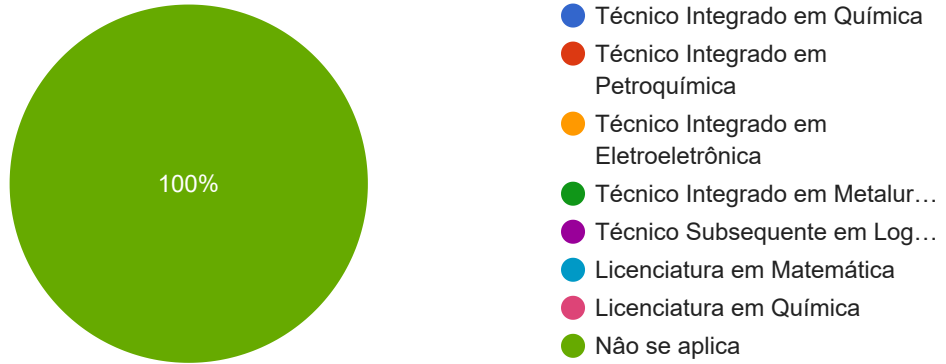

Marque o seu curso

1 resposta

Este conteúdo não foi criado nem aprovado pelo Google. [Denunciar abuso](#) - [Termos de Serviço](#) - [Política de Privacidade](#)

Google Formulários