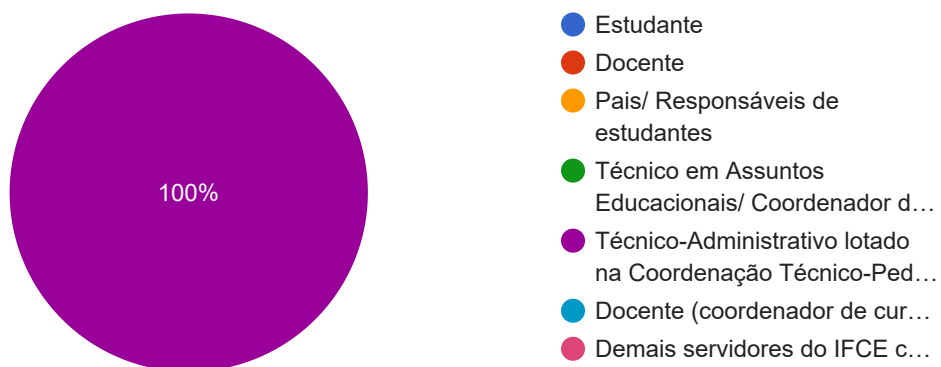

Frequência da atividade SALA DE ESTUDOS - 17/09/2021 (sexta-feira) de 9h às 11h

1 resposta

[Publicar análise](#)

Nome

1 resposta

FILLS RIBEIRO SOUSA

Você é:

1 resposta