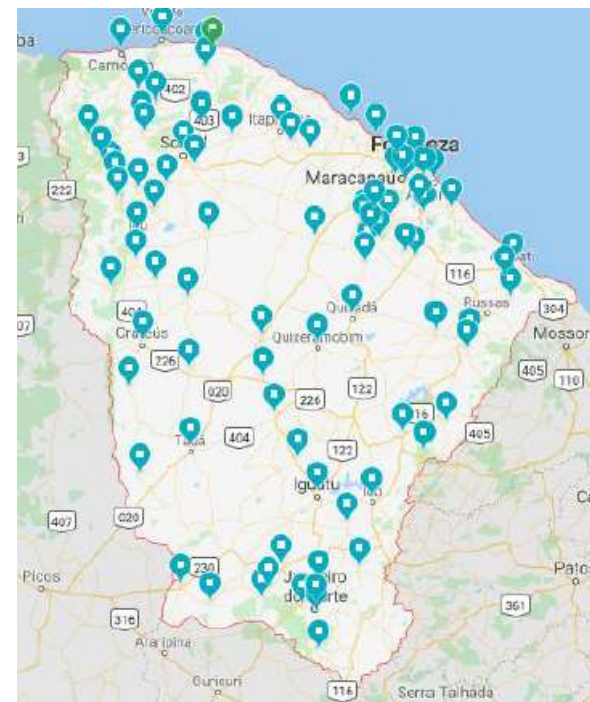

Coordenadoria Geral de Olimpíadas do Conhecimento - CGOC

**Inscrições online
Totalmente
Gratuitas**

OCHE 2022 – 4ª edição

OCHE 2022	
Participantes Total	16.220
Participantes Estudantes	15.169
Participantes Professores	1.051
Total de Equipes	4.469
Municípios	104

**INSTITUTO
FEDERAL**
Ceará

OCEF

Olimpiada Científica de Educação Física do Ceará

OCEF 2022	1ª edição
Estudantes	5.749
Municípios	73

OMIFCE 2022	2ª Edição
Participantes Total	6.276
Estudantes Nível I (8º e 9º anos EF)	1.719
Estudantes Nível II (Ensino Médio)	4.557
Municípios	99