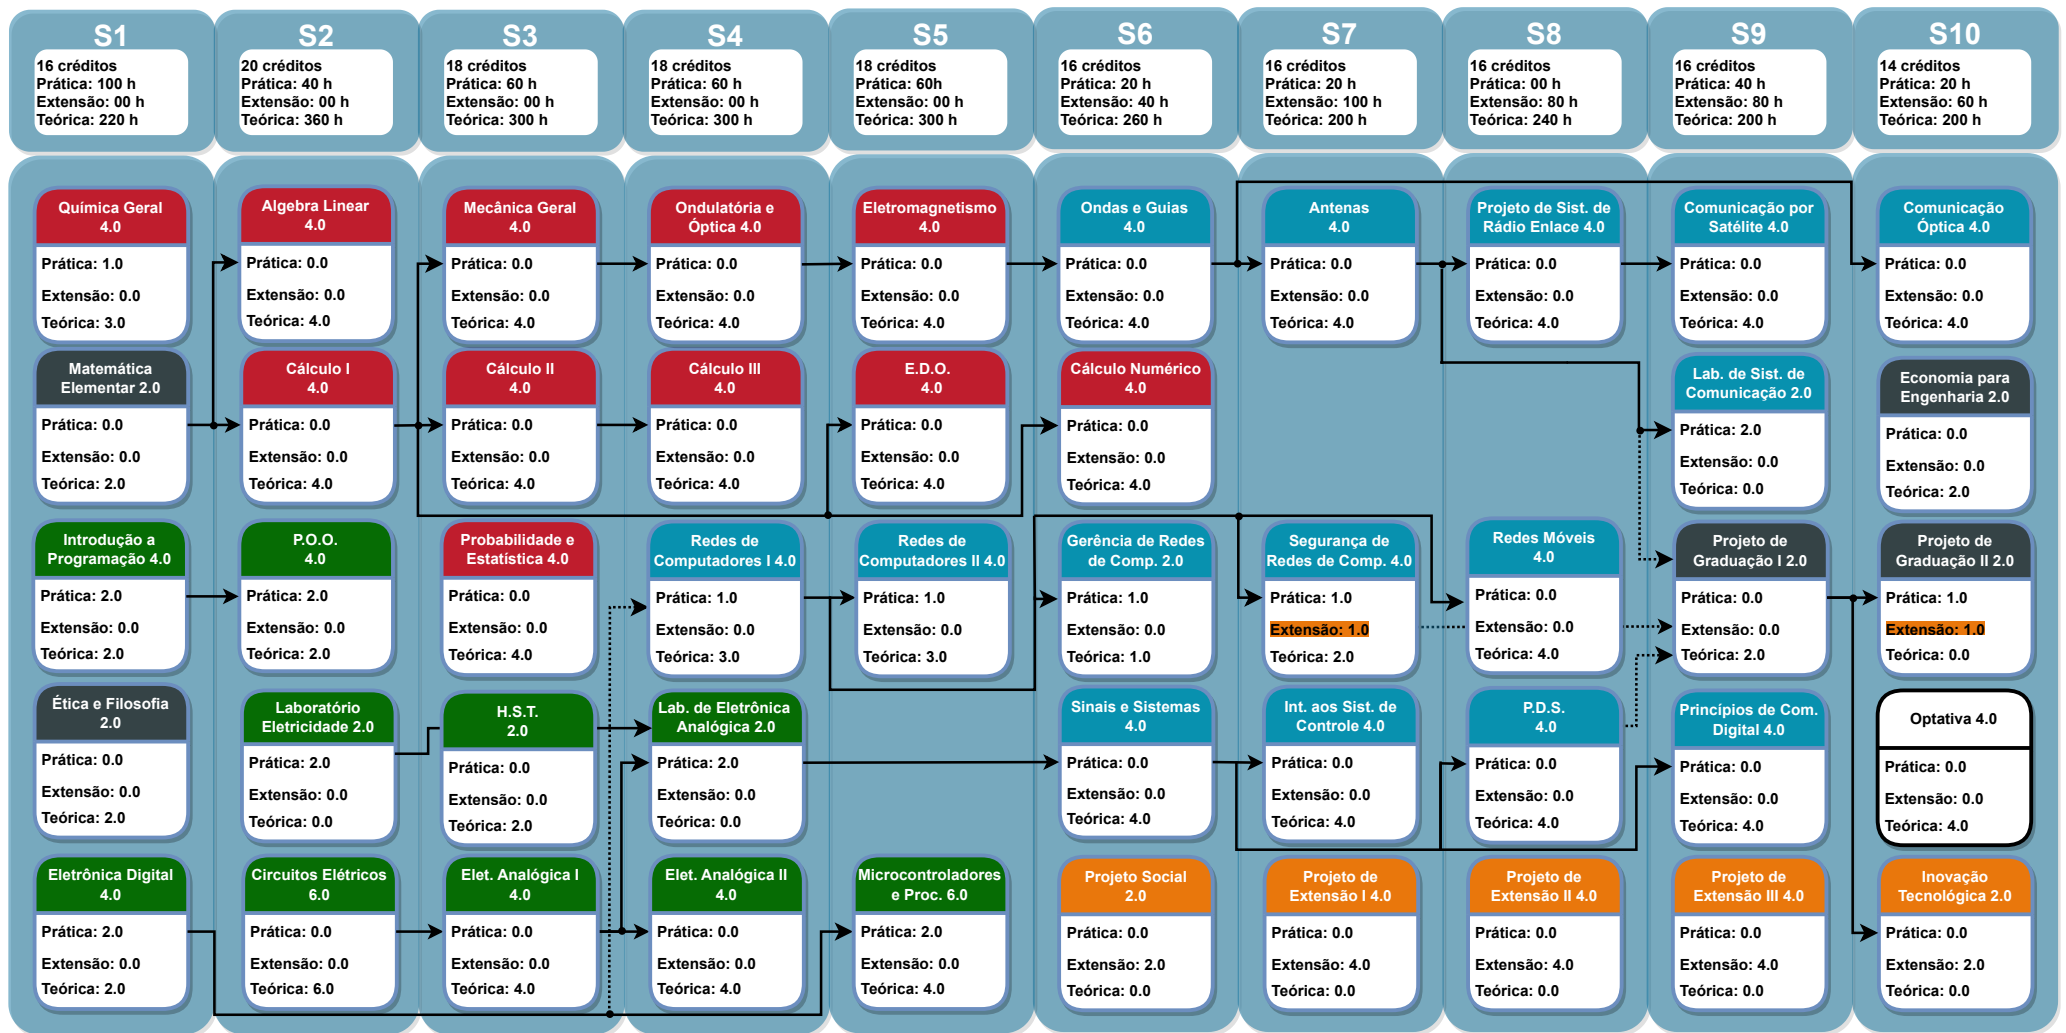

# Proposta da matriz 2023.2 - Eng. Telecom

Estágio Curricular Obrigatório 8.0	Atividades Complementares 2.0	Projeto Final 2.0	Disciplinas 168.0	Básico 24% 880 horas	Expressão, meio e gestão 5% 180 horas	Profissionalizante 21% 760 horas	Redes e sistemas de Telecom 33% 1.180 horas	Extensão 10% 360 horas	Estágio, Atividades e TCC 7% 240 horas
160 horas	40 horas	40 horas	3.360 horas	<b>Carga horária total: 3.600 horas</b>					